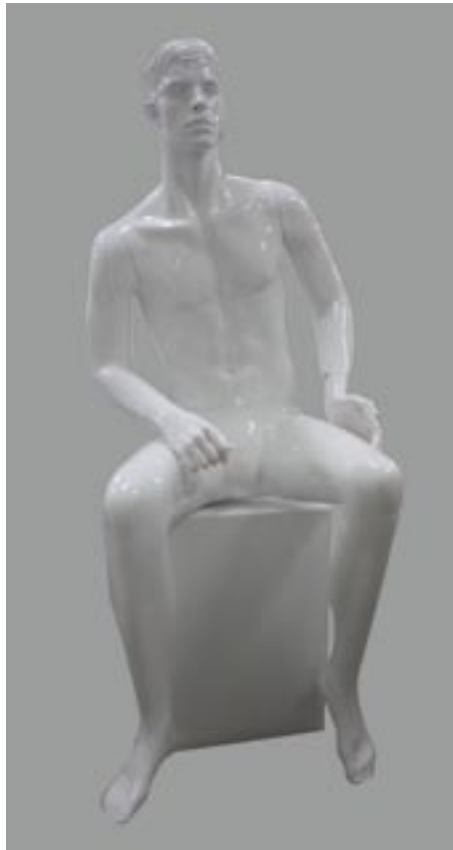

B # Herrenfigur "Björn", Position B,
glasfaserverstärktes Polyester, Hochglanz, Brust
97cm, Taille 80cm, Hüfte 96cm,
183cm, VE: 1
7356957 weiß

Björn