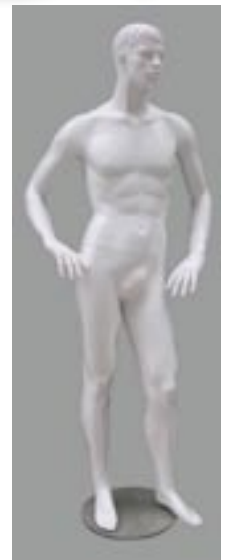

B # Damenfigur "Ann", Position B,
 glasfaserverstärktes Polyester, Hochglanz, Brust
 83cm, Taille 63cm, Hüfte 87cm,
 181cm, VE: 1
 7356948 weiß

C # Wadenstanddorn für Mannequins,
 39x2cm, VE: 1
 7355248 silber

C # Damenfigur "Kim", Position E,
 glasfaserverstärktes Polyester, Hochglanz, Brust
 83cm, Taille 63cm, Hüfte 87cm,
 135cm, VE: 1
 7356955 weiß

A

B

C

A # Herrenfigur "Björn", Position A,
 glasfaserverstärktes Polyester, Hochglanz, Brust
 97cm, Taille 80cm, Hüfte 96cm,
 183cm, VE: 1
 7356956 weiß

B # Herrenfigur "Björn", Position B,
 glasfaserverstärktes Polyester, Hochglanz, Brust
 97cm, Taille 80cm, Hüfte 96cm,
 183cm, VE: 1
 7356957 weiß

C # Herrenfigur "Björn", Position C,
 glasfaserverstärktes Polyester, Hochglanz, Brust
 97cm, Taille 80cm, Hüfte 96cm,
 183cm, VE: 1
 7356958 weiß

A

Björn

Lucy B

Sam C

A # Herrenfigur "Björn", Position D,
 glasfaserverstärktes Polyester, Hochglanz, Brust
 97cm, Taille 80cm, Hüfte 96cm,
 153cm, VE: 1
 7356959 weiß

B # Kinderfigur "Lucy",
 glasfaserverstärktes Polyester, Hochglanz, Brust
 61cm, Taille 53cm, Hüfte 64cm,
 125cm, VE: 1
 7356960 weiß