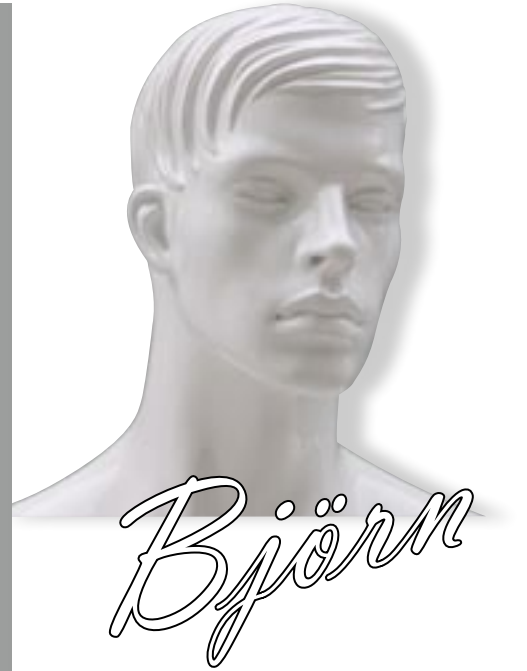

C # Herrenfigur "Björn", Position C,
glasfaserverstärktes Polyester, Hochglanz, Brust
97cm, Taille 80cm, Hüfte 96cm,
183cm, VE: 1
7356958 weiß

Björn